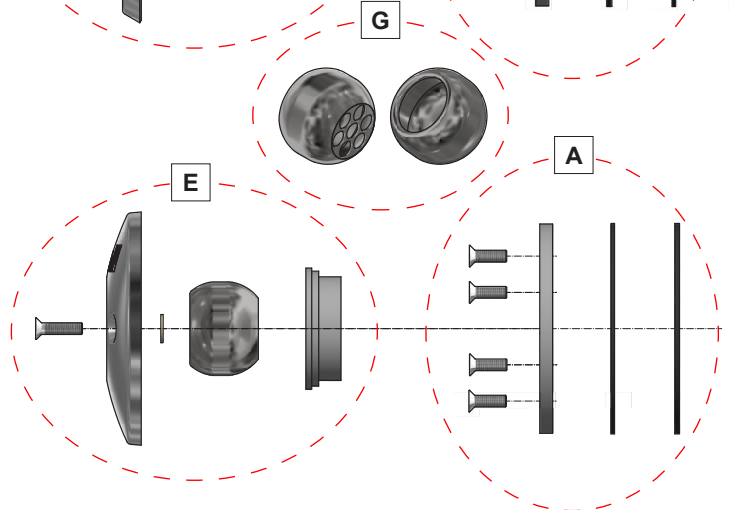

125831
125826 - 350CA

The spare parts fits these housings:

Bronze
(obsolete)

40 Stainless steel

250 Stainless steel

350 Stainless steel

Small Inlets / Outlets

Inlet Classic

125810
125812 - 250A
125815 - 350CA

Inlet Marine

124810
124812 - 250A
124815 - 350CA

Outlet Classic

125820
125825 - 350CA

Vaccum hose connection Classic

125830
125835 - 350CA

The spare parts fits these housings:

Spare parts

	Description	Item no.
A	Seal kit	633005
B	Seal kit	633034
C	Front kit inlet Classic (not countersunk holes)	633007
	Front kit inlet Classic (countersunk holes)	633040
D	Front kit inlet Classic from 2022	633035
E	Front kit inlet Marine	633008
F	Front kit inlet Marine, from 2022	633036
G	Inlet ball with several small holes, set of 2pcs	633009
H	Front kit outlet Classic	633024
I	Front kit outlet Classic, from 2020	633037
J	Front kit vacuum hose connection Classic	633025
K	Front kit vacuum hose connection Classic, from 2020	633038

Запасные части

	Описание	№ арт.
A	Набор уплотнителей	633005
B	Набор уплотнителей	633034
C	Передний комплект Форсунка Classic, не утопленные отверстия	633007
	Передний комплект Форсунка Classic, потайные отверстия	633040
D	Передний комплект Форсунка Classic, из 2020	633035
E	Передний комплект Форсунка Marine	633008
F	Передний комплект Форсунка Marine, из 2020	633036
G	Впускной шарик с несколькими маленькими отверстиями, набор из 2 шт.	633009
H	Передний комплект Выход Classic	633024
I	Передний комплект Выход Classic, из 2020	633037
J	Передний комплект Форсунка для подключения пылесоса Classic	633025
K	Передний комплект Форсунка для подключения пылесоса Classic, из 2020	633038