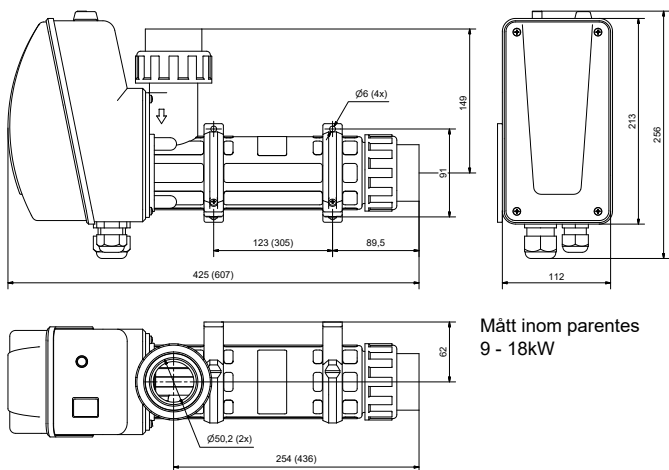

Ritningar elvärmare compact

Compact 3-18kW (1½")

Mått inom parentes 9 - 18kW

Compact 3-18kW (2")

Mått inom parentes 9 - 18kW

Tryckfall

Aqua Compact 3-18kW

Mått inom parentes 9 - 18kW