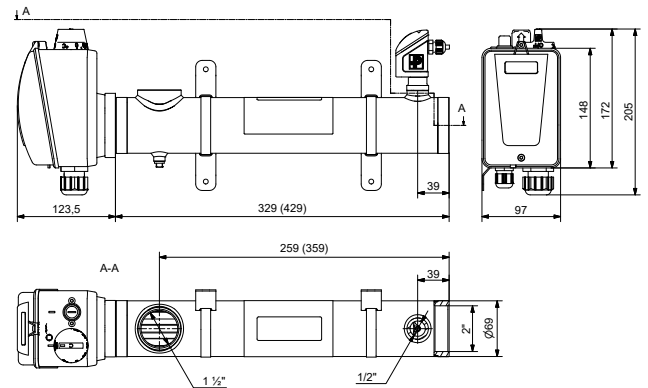

Ritningar elvärmare compact

Compact 3-18kW (1½")

Mått inom parentes 9 - 18kW

Compact 3-18kW (2")

Mått inom parentes 9 - 18kW

Tryckfall

Aqua Compact 3-18kW

Mått inom parentes 9 - 18kW