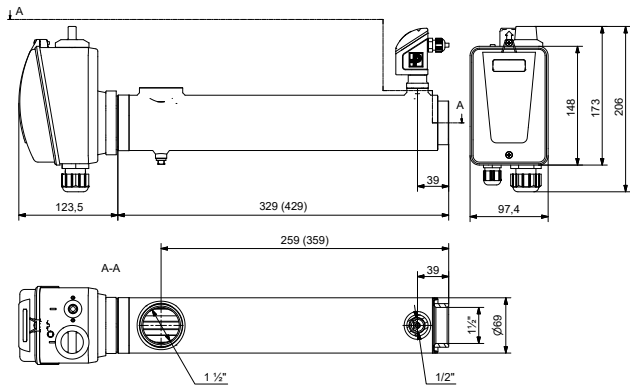

Ritningar elvärmare compact

Compact 3-18kW (1½")

Mått inom parentes 9 - 18kW

Compact 3-18kW (2")

Mått inom parentes 9 - 18kW

Tryckfall

Aqua Compact 3-18kW

Mått inom parentes 9 - 18kW