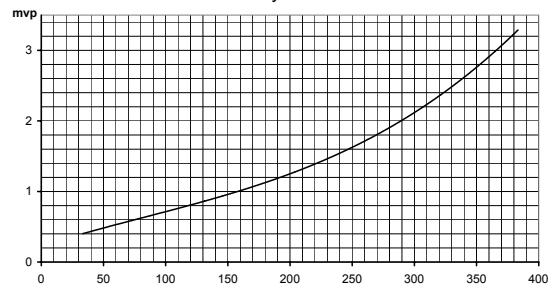

Ritningar elvärmare compact

Compact 3-18kW (1½")

Mått inom parentes 9 - 18kW

Compact 3-18kW (2")

Mått inom parentes 9 - 18kW

Tryckfall

Aqua Compact 3-18kW

Mått inom parentes 9 - 18kW

Tryckfall